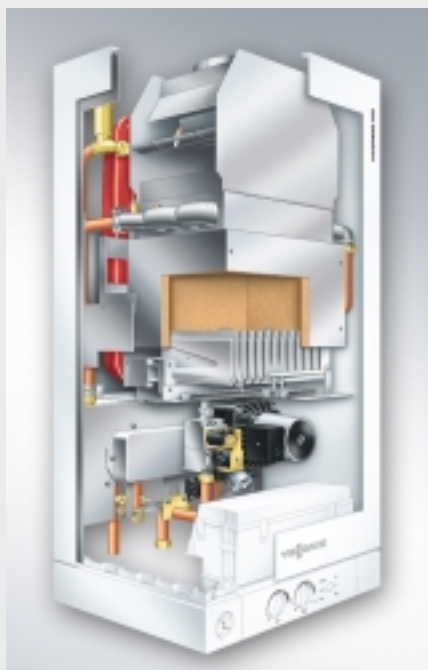

Kompletný program

Vitopend 100, typ WH0A
Nástenný kombinovaný kotol na plyn
pre prevádzku závislú na vzduchu v interiéri