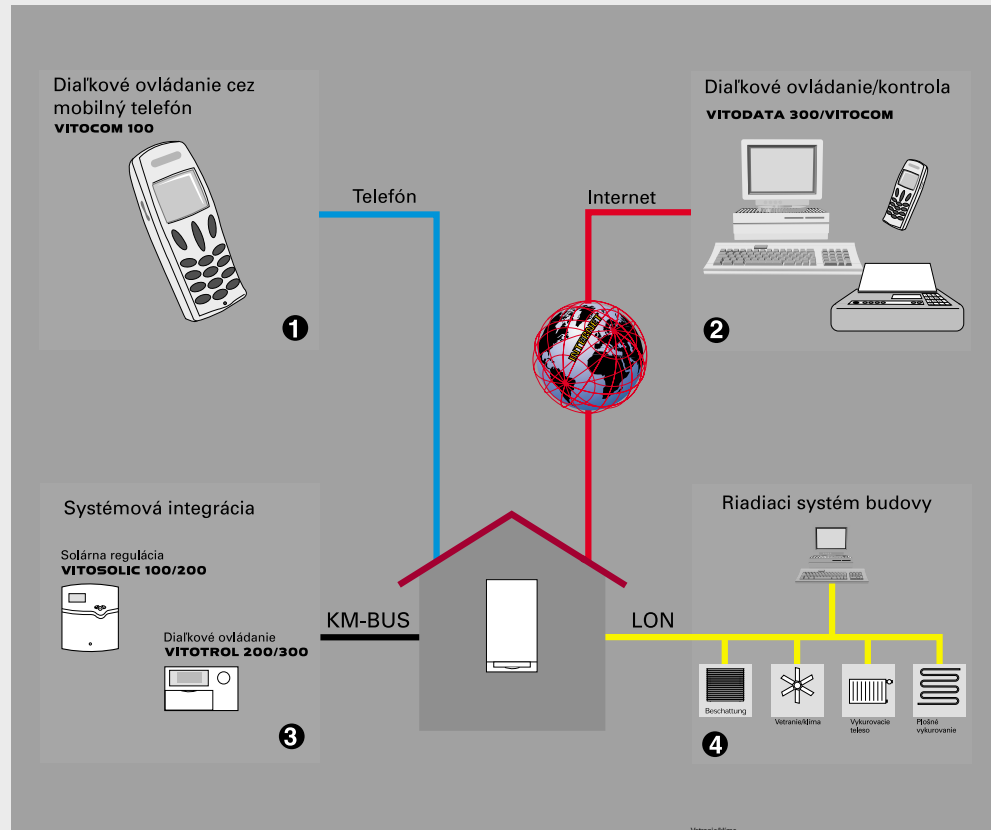

*) len v spojení so samostatným hodinovým termostatom Vitotrol 100 (v obytnej miestnosti)

Všetko pod kontrolou – a to aj na diaľku

Nástenné kotly na plyn Vitodens sú pripravené na integráciu do interných ako aj externých komunikačných systémov.

Diaľkové ovládanie cez telefón s modemom Vitocom 100 ①

Cenovo atraktívne diaľkové sledovanie nástenných kotlov v rodinných domoch. Zapínanie alebo vypínanie takto vybavíte jednoducho po ceste.

Servis cez internet pomocou Vitodata 300 ②

Vitodata 300 umožňuje diaľkové sledovanie a ovládanie vášho vykurovacieho zariadenia 24 hodín denne prostredníctvom odbornej firmy. Prístup sa realizuje cez internet.

Integrácia do automatizácie budovy ③

Všetky nástenné kondenzačné kotly na plyn Vitodens sú pripravené na priamu integráciu do systémov riadenia budovy LON.

Systémová integrácia ④

Výmena informácií a dát medzi všetkými komponentami Viessmann. Aj pri uvedení do prevádzky, údržbe alebo servise je vaša odborná firma podporovaná softvérom Vitosoft.