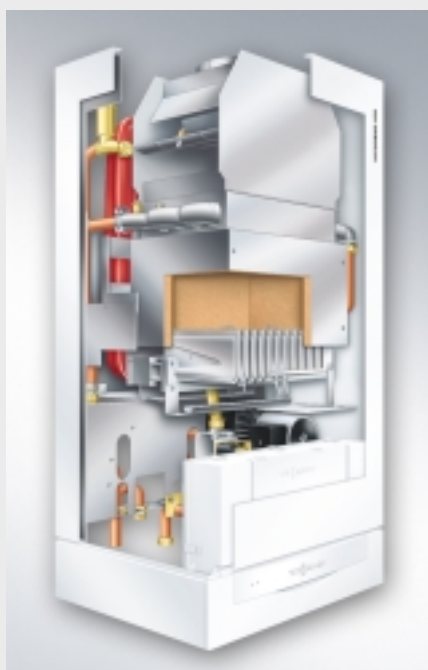

Vitopend 100, typ WHEA
Nástenný vykurovací kotol na plyn
pre prevádzku závislú na vzduchu v interiéri