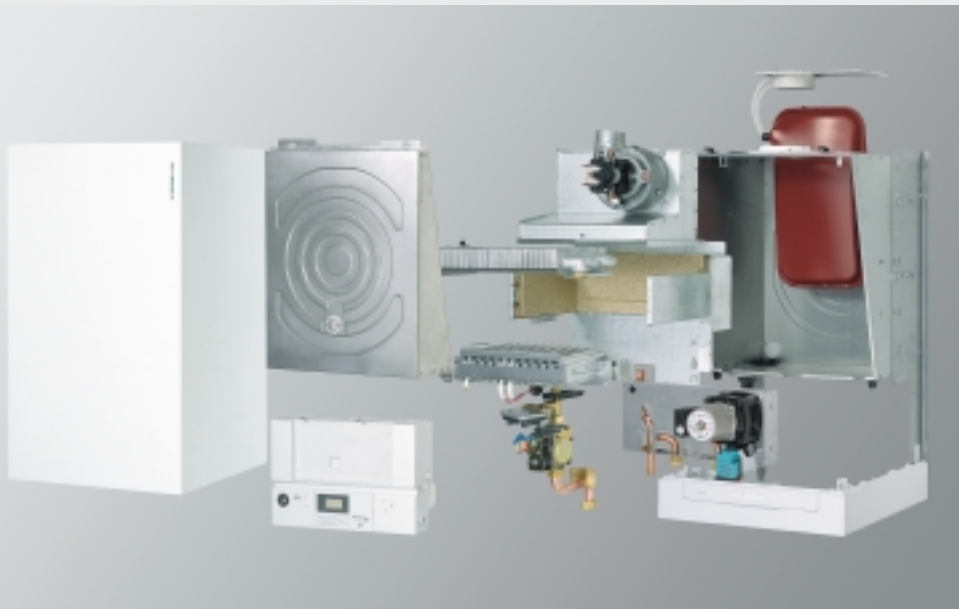

Montážne a užívateľsky priateľská modulárna konštrukcia

Zjednodušená údržba a servis:
všetky komponenty sa dajú ľahko
demontovať spredu